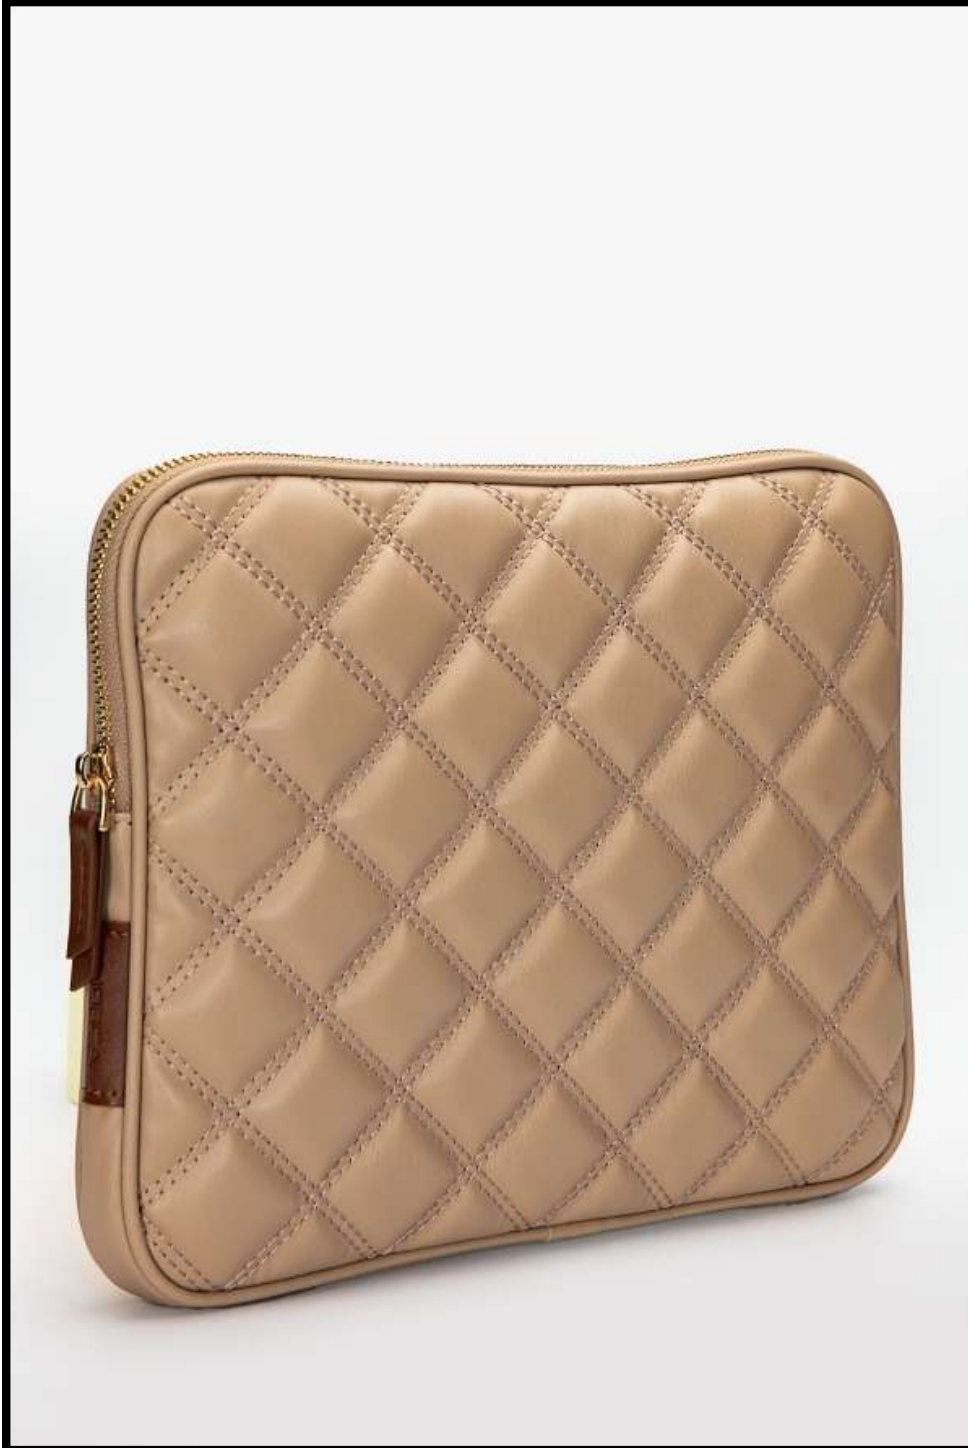

AİR PRO 15' & 16' İNÇ TABLET KILIFI

KODU: 2008

AİR PRO 15' & 16' İNÇ TABLET KILIFI

KODU: 2201

TABLET KILIFI 11" INÇ

KODU: 2201

TABLET KILIFI 11" INÇ

KODU: 2202