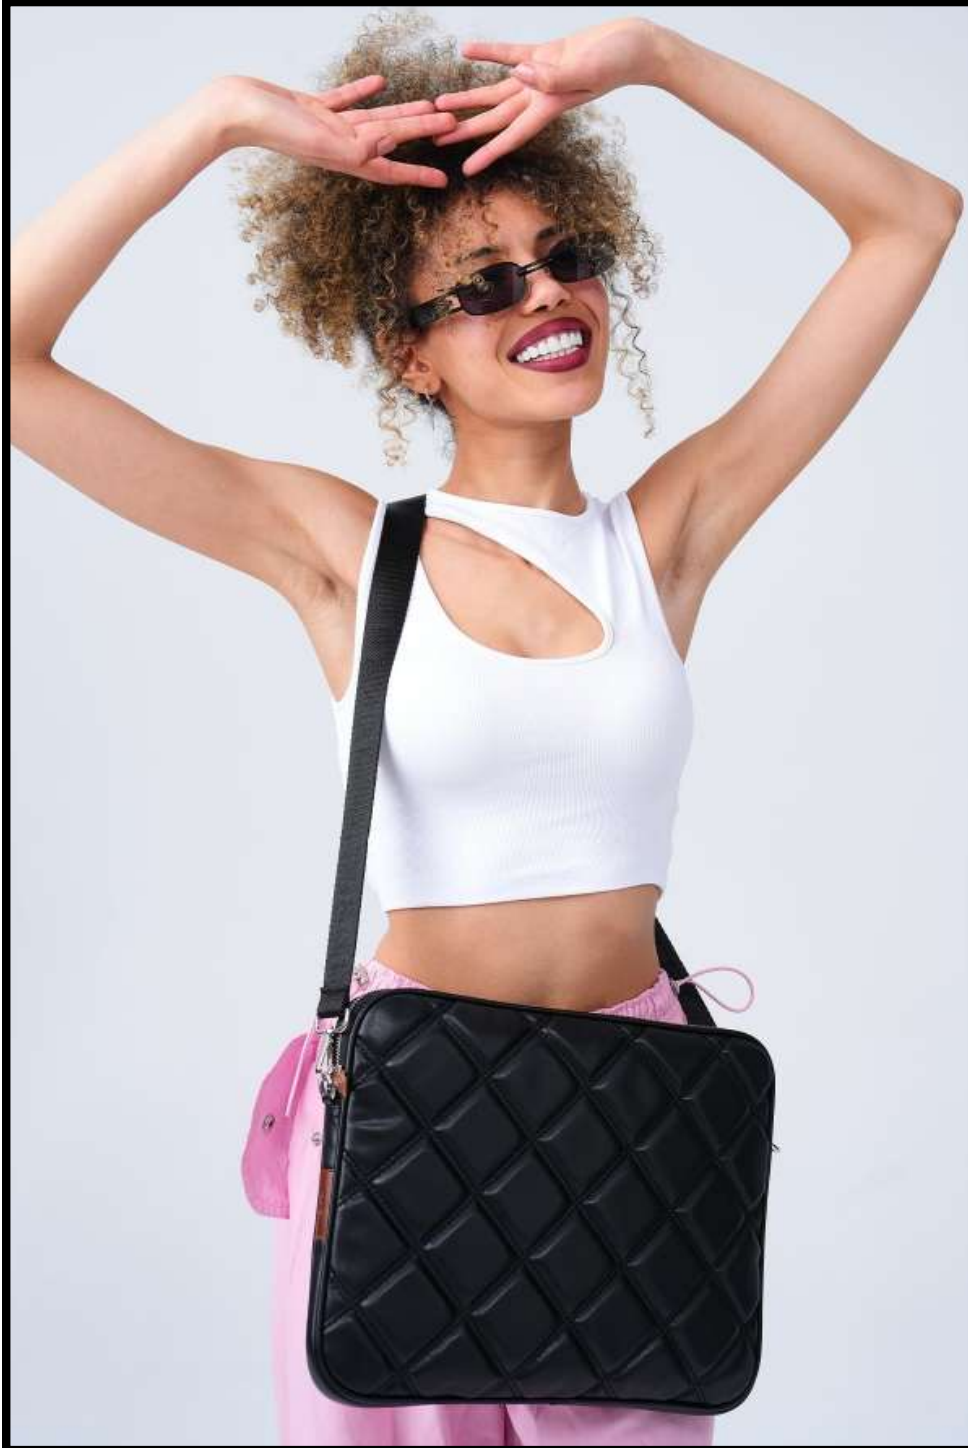

KODU: 2008

AİR PRO 15' & 16' İNÇ TABLET KILIFI